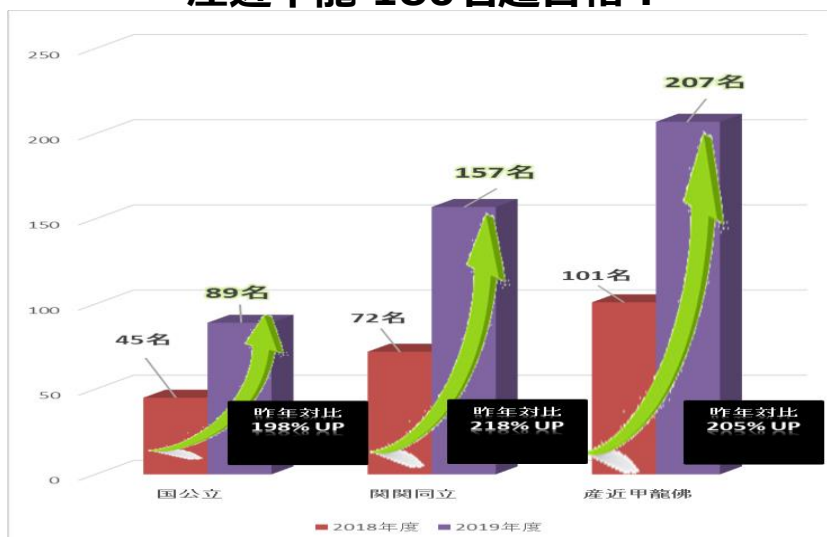

2020年大学入試 合格状況

2020年5月21日現在

京都橘中学校・高等学校

国公立大※1 89名合格！

内 東大・京大・阪大・神大・滋賀医大(医)等 難関国立11名合格！

私立大学合格者数 1,000名突破！

関関同立 150名超合格！

産近甲龍 180名超合格！

国公立大学

東京大学	1名	京都大学	2名
大阪大学	1名	神戸大学	5名
北海道大学	1名	九州大学	1名
京都府立大学	2名	滋賀大学	3名

私立大学

関西学院大学	12名	京都産業大学	36名
関西大学	35名	近畿大学	87名
同志社大学	23名	龍谷大学	64名
立命館大学	87名	佛教大学	19名

医歯薬

滋賀医科大学 (医)	1名	大阪大学 (歯)	1名
京都薬科大学 (薬)	3名	同志社女子大学 (薬)	1名
神戸学院大学 (薬)	6名	摂南大学 (薬)	11名

※詳細は裏面をご覧ください。